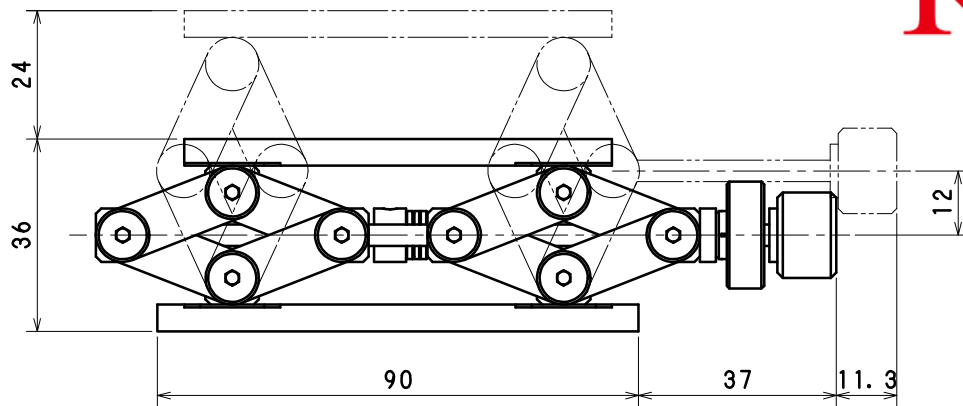

底面 取付穴

Kokyo

株式会社 光響

Email : info@symphotony.com
 Web : <https://www.symphotony.com/>

名称	精密ラボジャッキ	型番	RJ-99M	1/1
----	----------	----	--------	-----