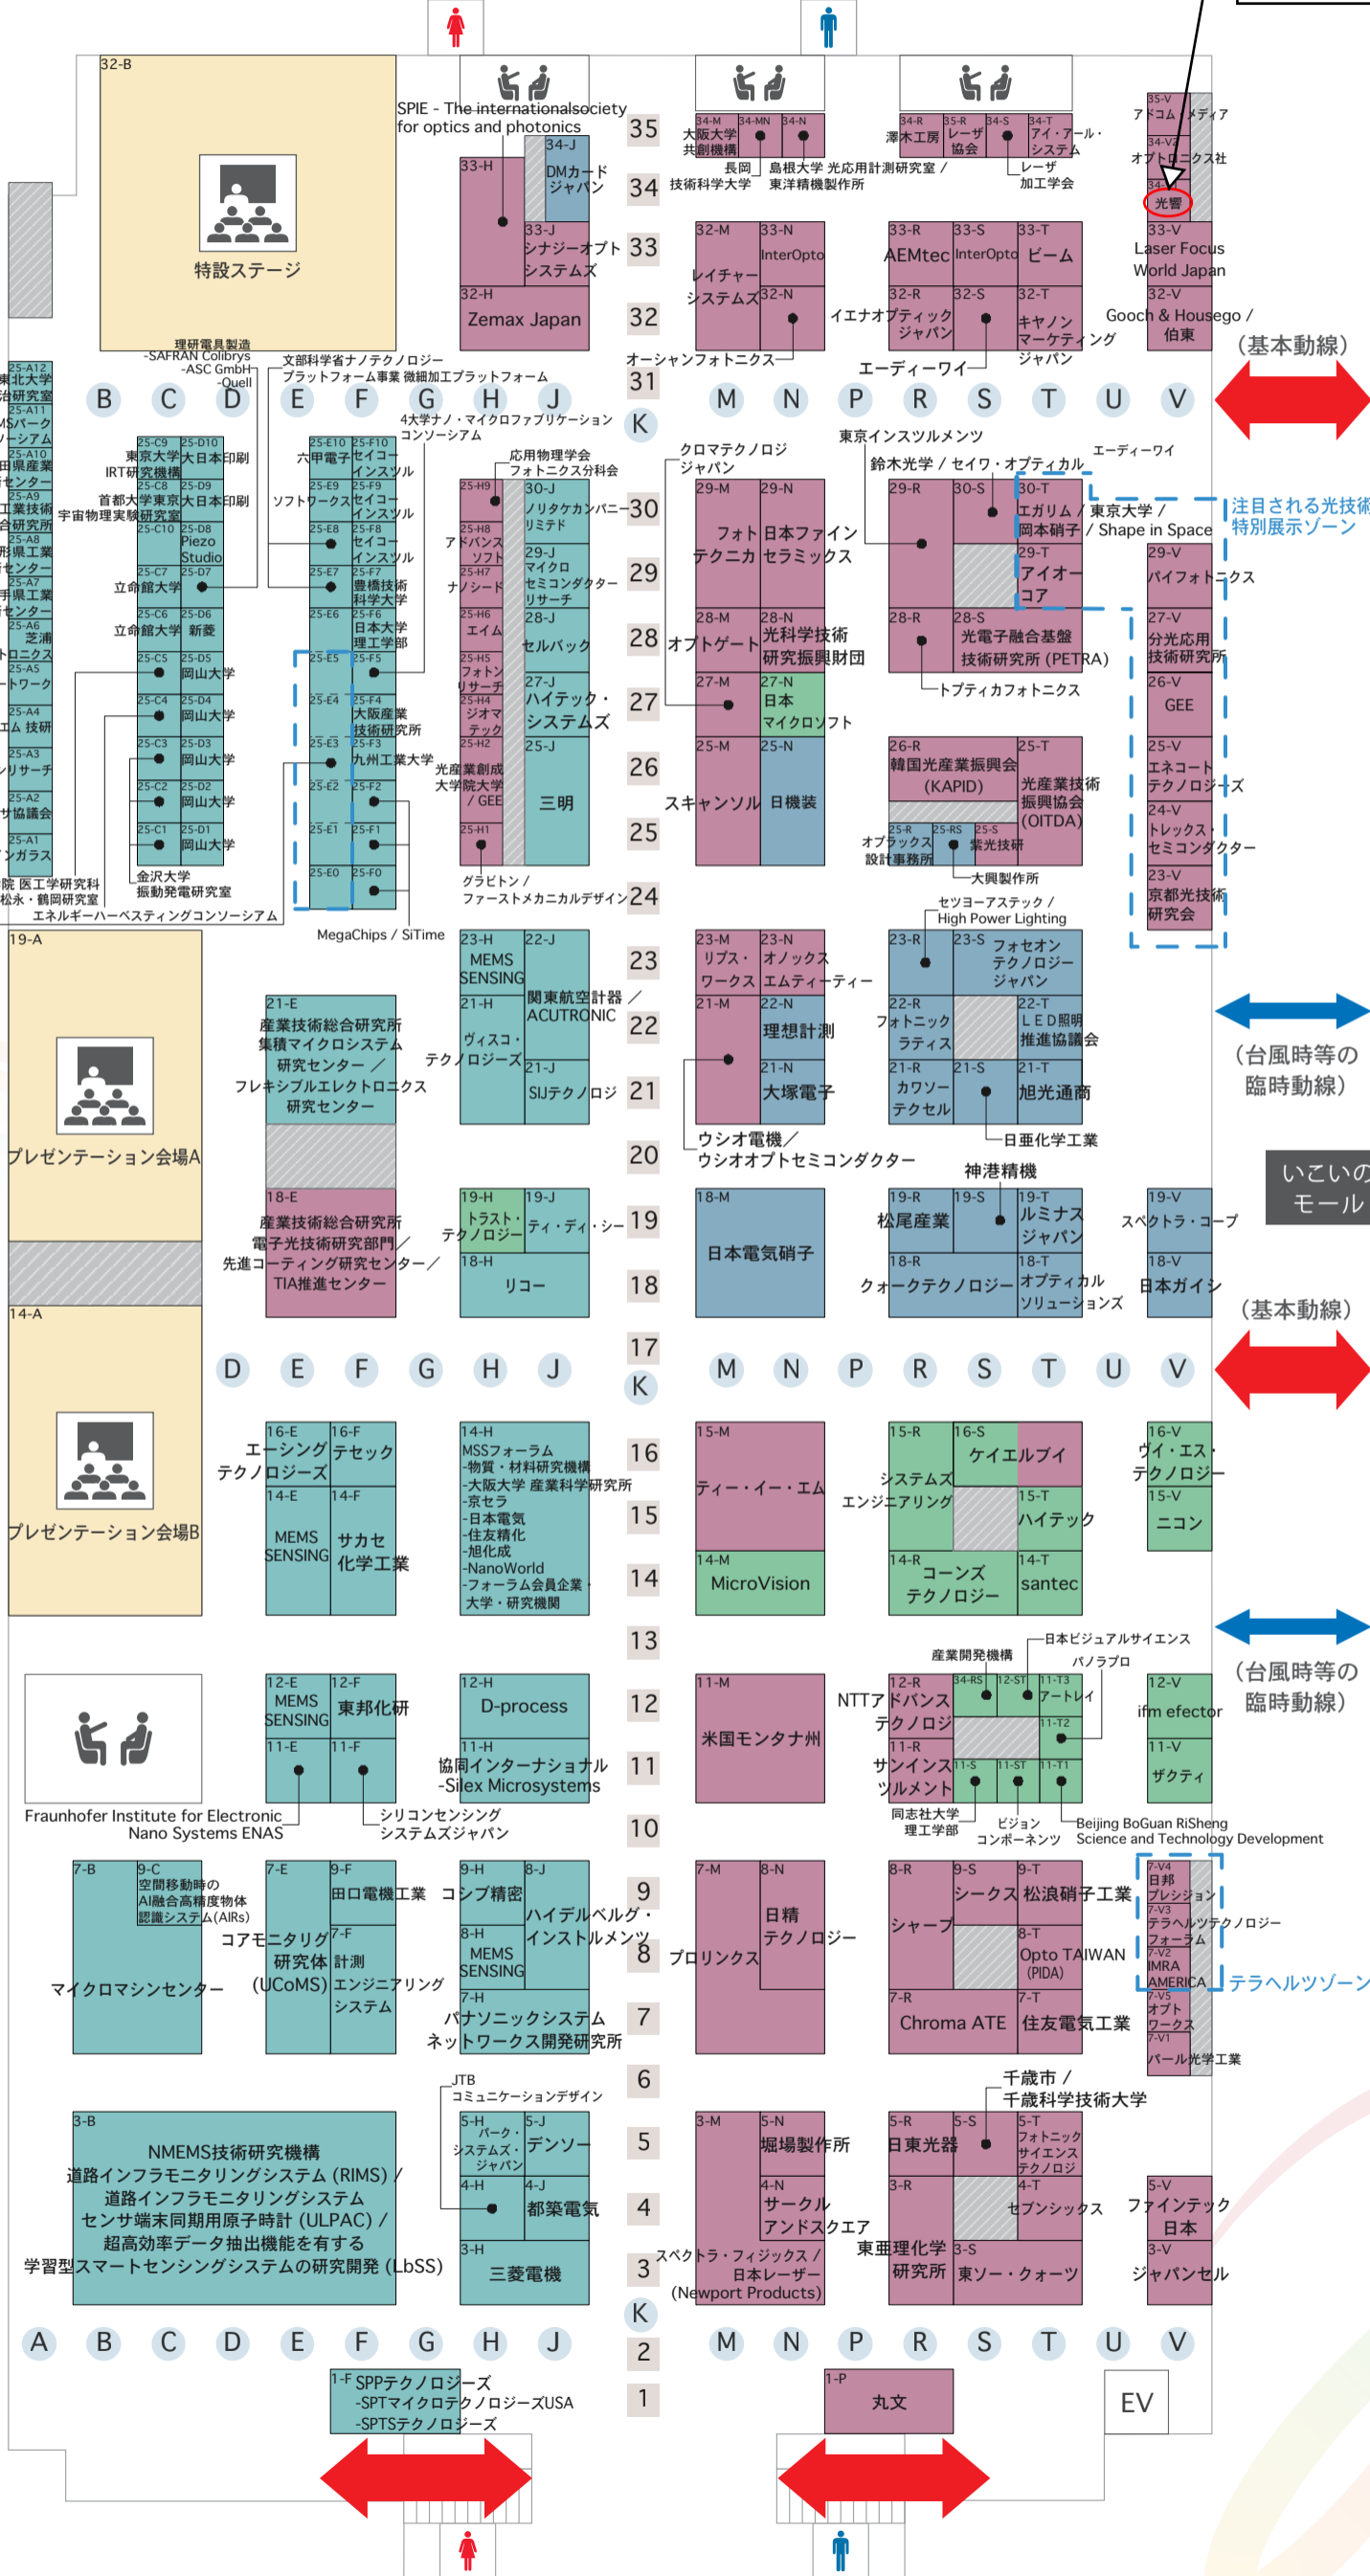

弊社ブース：34-V1

CEATEC JAPAN
デバイス・ソフトウェアエリア

(基本動線)

(台風時等の臨時動線)

(基本動線)

(台風時等の臨時動線)

テラヘルツゾーン

注目される光技術・特別展示ゾーン

いこのモール